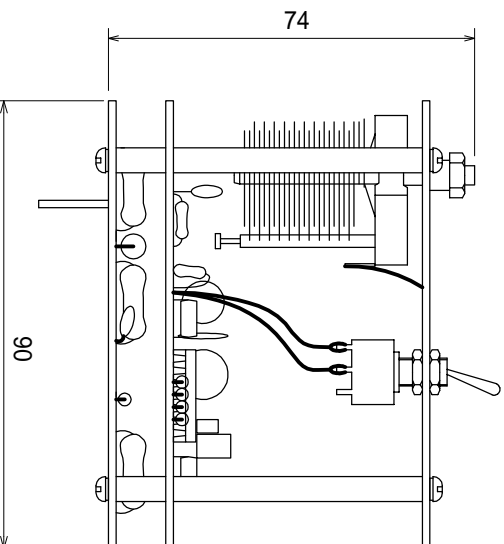

パネル図

端子台

図名 TITLE		D B - 2 0 9 ア ヲ ノ / 端 子 台 図			三角法 THIRD ANGLE		尺度 SCALE		図面 DWG No.		ES-DB209-0402-00	
保存 REVISION		承認 APPROVED		検図 CHECKED		製図 DRAWN		目付 DATE		山本電機インスツルメント株式会社 YAMAMOTO ELECTRIC INSTRUMENT CO., LTD.		
ISO#DB209								2005.08.09				
記号 M.K.	日付 DATE	DB#DB-0006 図種改訂 REVISION										