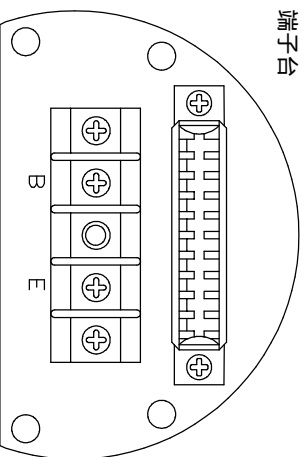

パネル図

端子台

図名 TITLE		D B - 2 0 9 ア ヲ ノ / 端 子 台 図			三角法 THIRD ANGLE		尺度 SCALE		図面 DWG No.		ES-DB209-0402-00	
保存 REVISION		承認 APPROVED		検図 CHECKED		製図 DRAWN		目付 DATE		山本電機インスツルメント株式会社 YAMAMOTO ELECTRIC INSTRUMENT CO., LTD.		
ISO#DB209								2005.08.09				
記号 M.K.	日付 DATE	DB#DB-0006 図種改訂 REVISION										