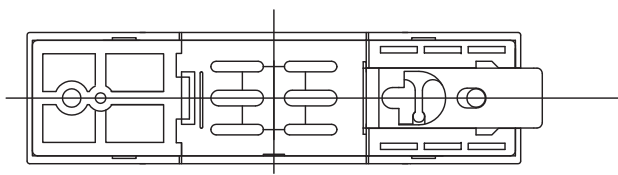

△注) 接続極性に、注意して下さい。

型式 : TZ-1AA-1A

■ 端子カバーを閉じた状態

		図名 TITLE		温度変換器外形図 (入力レンジ0~100℃)			PROJECTION 三角法 THIRD ANGLE		尺度 SCALE		図面 DWG No.		A 1 9 0 6 - 8 8 7 6 6/7	
		保存 REVISION		承認 APPROVED		検図 CHECKED		製図 DRAWN		日付 DATE		株式会社 Y.E.I. Y.E.I. CO., LTD.		
配号 M. K		日付 DATE		図層改訂 REVISION						2019. 06. 25				